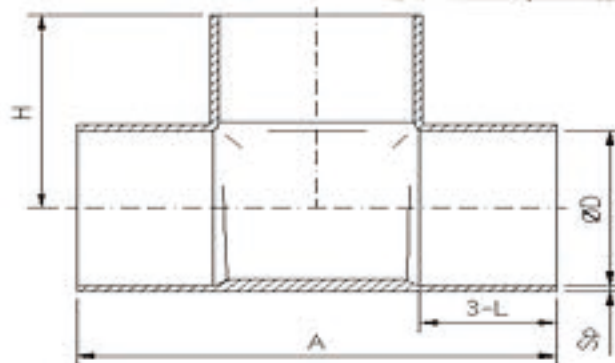

5130 Tee

Item	D		L min	H±2.0	A±2.0	Sp min
6	6	+0.15 +0.06	5.8	11±/-1.0	23 ±/-1.0	0.6
8	8		6.8	14±/-1.0	26±/-1.0	0.6
10	10		7.8	15±/-1.0	30±/-1.0	0.6
12	12		8.6	16±/-1.0	34±/-1.0	0.6
14	14		10.6	19±/-1.0	40±/-1.0	0.6
15	15		10.6	19.5	37	0.7
16	16		10.6	20	37	0.7
18	18		12.6	22.5	45	0.8
20	20	+0.18 +0.07	15.4	26.5	53	0.9
22	22		15.4	27.5	54	0.9
25	25		16.4	31.5	60	0.9
28	28		18.4	34	66	0.9
32	32	+0.23 +0.09	23	40	80	1.0
35	35		23	43	83	1.0
36	36		23	44	86	1.1
40	40		27	49	97	1.1
42	42		27	51	98	1.1
52	52		32	60	119.5	1.2
54	54		32	61.5	121	1.2